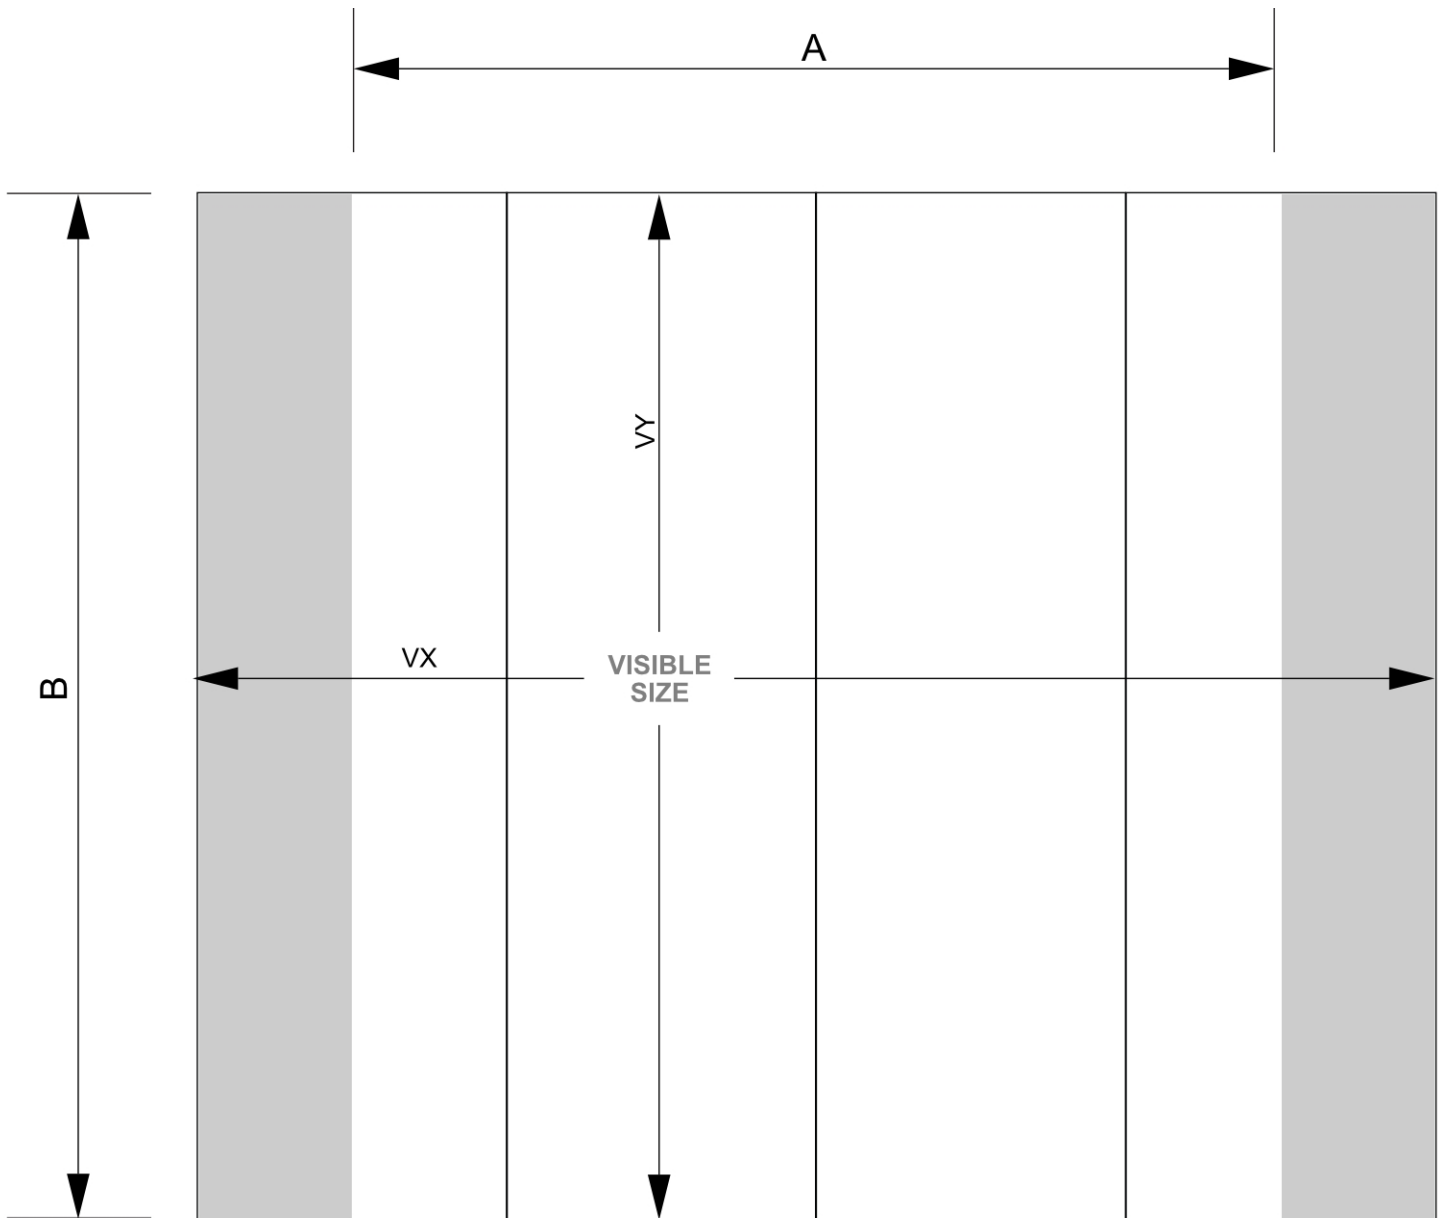

PRODUKT ARKUSZ

Pop-Up Magnetic curved 4 x 3 z miękkim wózkiem

PUM43C-ST