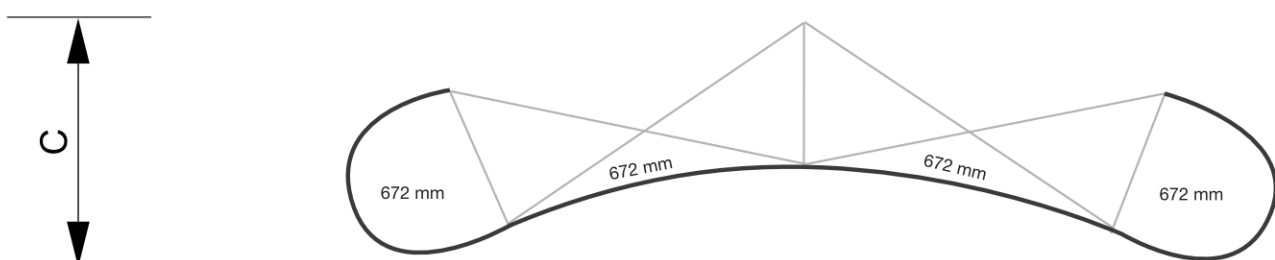

PRODUKT ARKUSZ

Pop-Up Magnetic curved 4 x 3 z miękkim wózkiem

PUM43C-ST